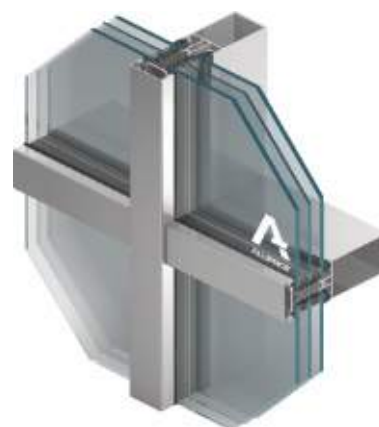

Fasady aluminiowe

aluron

ALUPROF

Wybierając fasady aluminiowe, inwestujesz w długotrwałe, estetyczne i łatwe w konserwacji rozwiązania dla Twojego budynku. Są one idealne zarówno dla obiektów komercyjnych, jak i prywatnych, wprowadzając do nich nowoczesny i elegancki akcent. Odkryj różnorodność form i kolorów dostępnych w naszej ofercie!