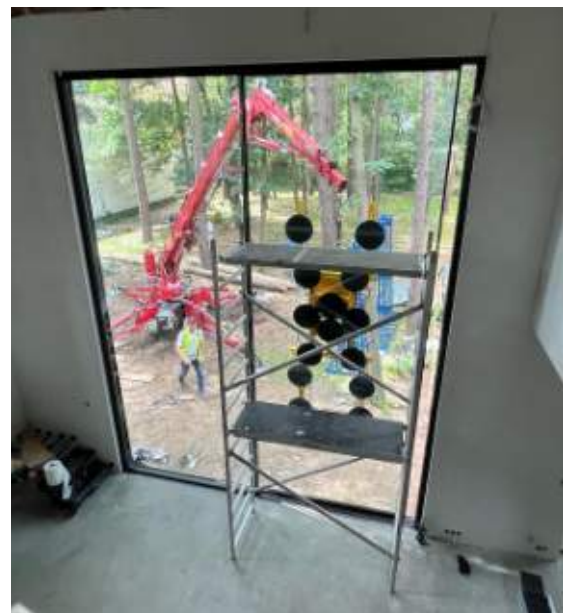

Prosto z placu budowy